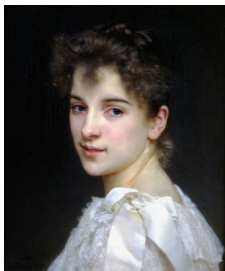

## William Adolphe Bouguereau, Portret Gabrielle Cot

Portret

Gabrielle – reprodukcja obrazu William Adolphe Bouguereau

Ocena: Nie ma jeszcze oceny

**Cena**

50,00 zł?

Kwota rabatu:

[Zadaj pytanie o produkt](#)

Artysta: [William Adolphe Bouguereau](#)

Szczegóły produktu

Dodane przez

fineartexpress

-

[Galeria Fine Art Express](#)

Opis pracy

William-Adolphe Bouguereau, Portret Gabrielle Cot, 1890, olej na płótnie, 45 x 38, Collection of Fred and Sherry Ross